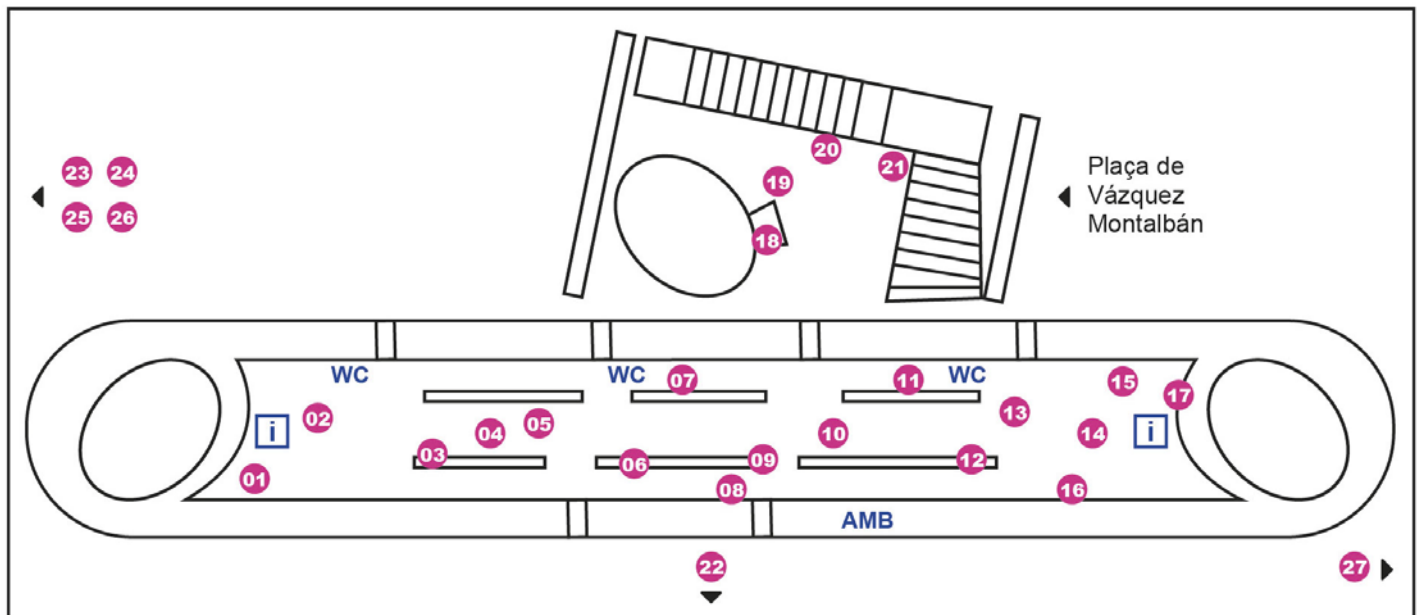

Participants:

A càrrec d'**Emili Elizalde**, Institut de Ciències de l'Espai (ICE-CSIC) i Institut d'Estudis Espacials de Catalunya (IEEC), presentat per Joaquim Frígola Casals amb la col·laboració de l'Associació Catalana de Comunicació Científica (ACCC).

Durada: 25 min

Dia i hora: Diumenge **29/05/22, 17:45**

Mapa