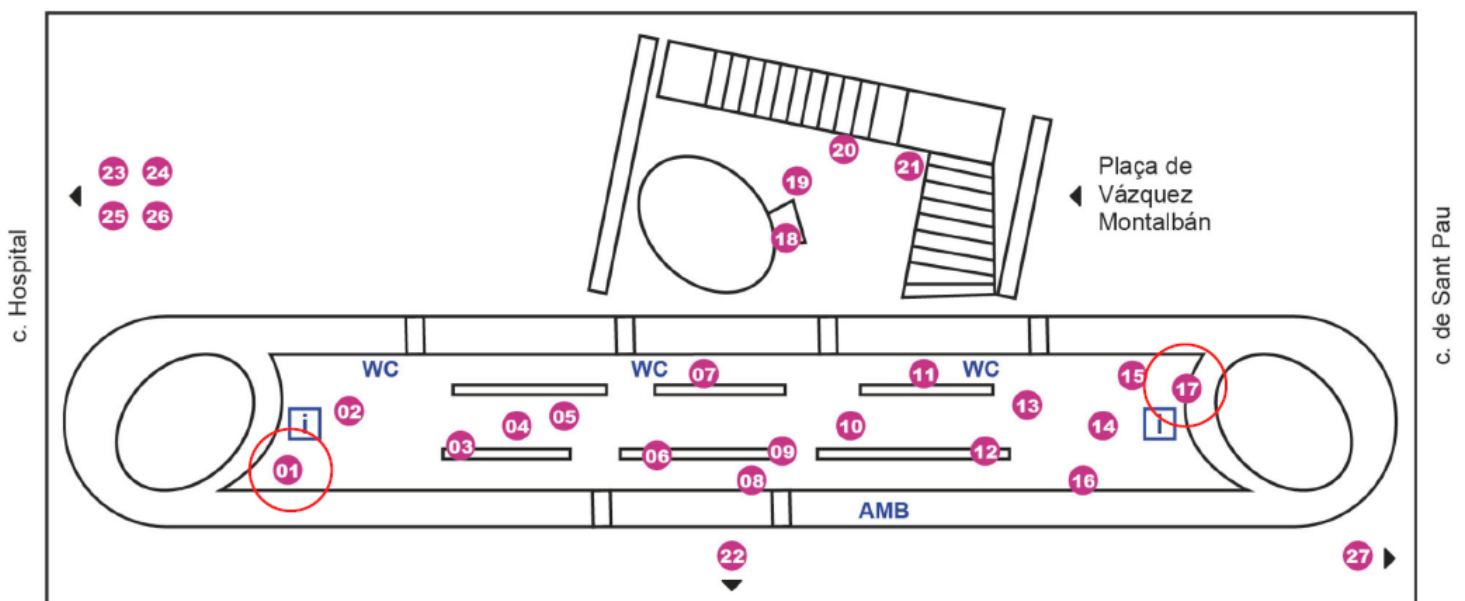

DIUMENGE

15a Festa de
la Ciència

17.25 h	Detectem l'edat mitjançant intel·ligència artificial	Jordi González Sabaté, CVC-UAB	Taller	+14 anys	18	45 min
17.25 h	Economia col·laborativa, plataformes digitals i sostenibilitat	Eduard Álvarez Palau i Joan Torrent Sellens, Estudis d'Economia i Empresa, UOC	Debat	+16 anys	21	45 min
17.25 h	Jo i la ciutat sostenible	Re-Crea Accions Culturals	Espectacle	6-10 anys	3	45 min
17.30 h	Descobreix el fons marí de Barcelona	Josep-Maria Gili, ICM-CSIC amb col·laboració de FECDAS, Associació Mar de Ciència i Barceloneta Proa a la Mar	Taller	+6 anys	8	30 min
17.35 h	Arqueologia al plat: com ha canviat l'alimentació durant la història	Silvia Valenzuela Lamas, Meztli Hernández Grajales i Alessandra Pecci, Associació Catalana de Bioarqueologia, CSIC-UB	Taller	+6 anys	2	15 min
17.45 h	El naixement de l'univers	Emili Elizalde, ICE-CSIC i IEEC	Microxerrada	+16 anys	1	25 min

[Cal inscripció prèvia al web](#)

Rambla del Raval

DIUMENGE

15a Festa de
la Ciència